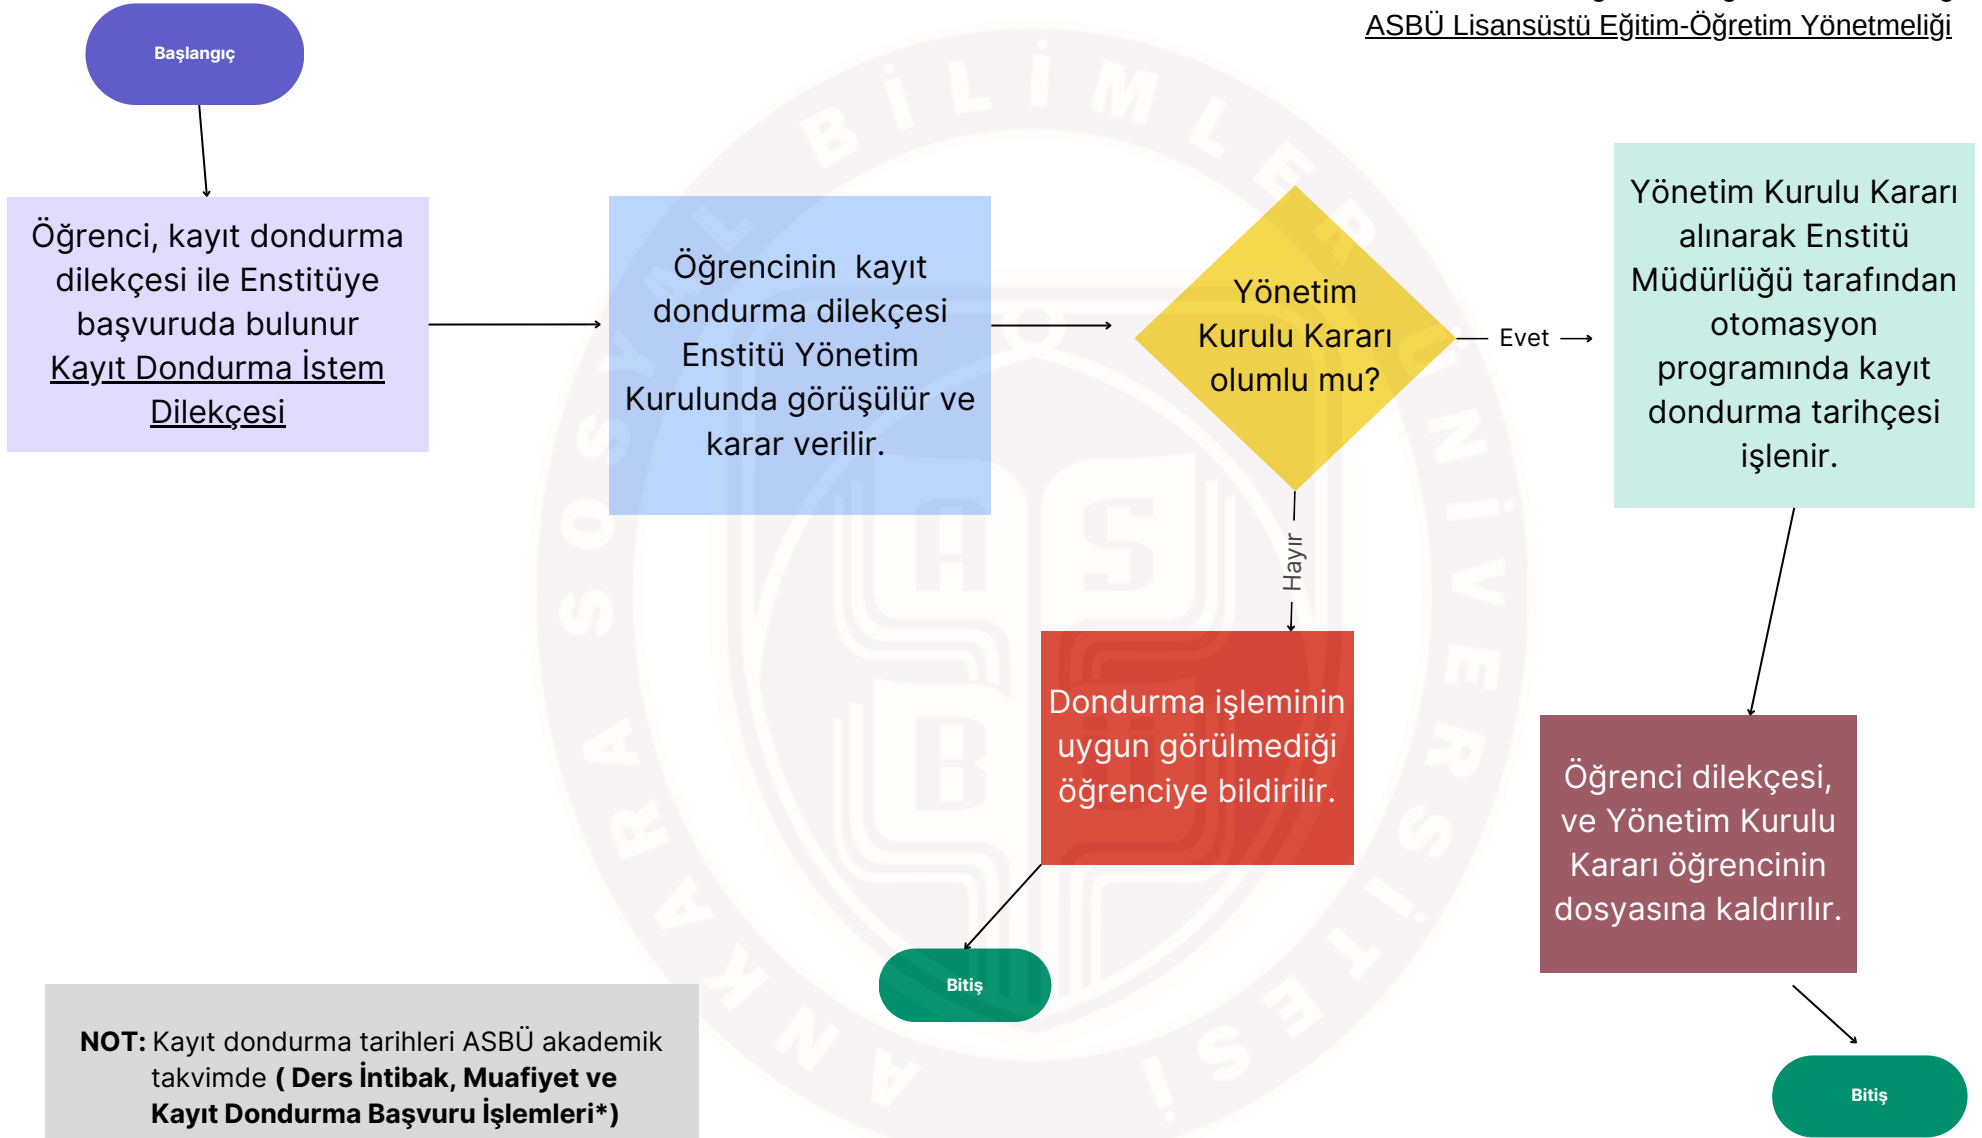

İLGİLİ DOKÜMANLAR

YÖK Lisansüstü Eğitim ve Öğretim Yönetmeliği
ASBÜ Lisansüstü Eğitim-Öğretim Yönetmeliği

NOT: Kayıt dondurma tarihleri ASBÜ akademik takvimde (**Ders İntibak, Muafiyet ve Kayıt Dondurma Başvuru İşlemleri***) belirtilmiştir. Bu tarihler aralığında kayıt dondurma için başvuruda bulunabilirsiniz.